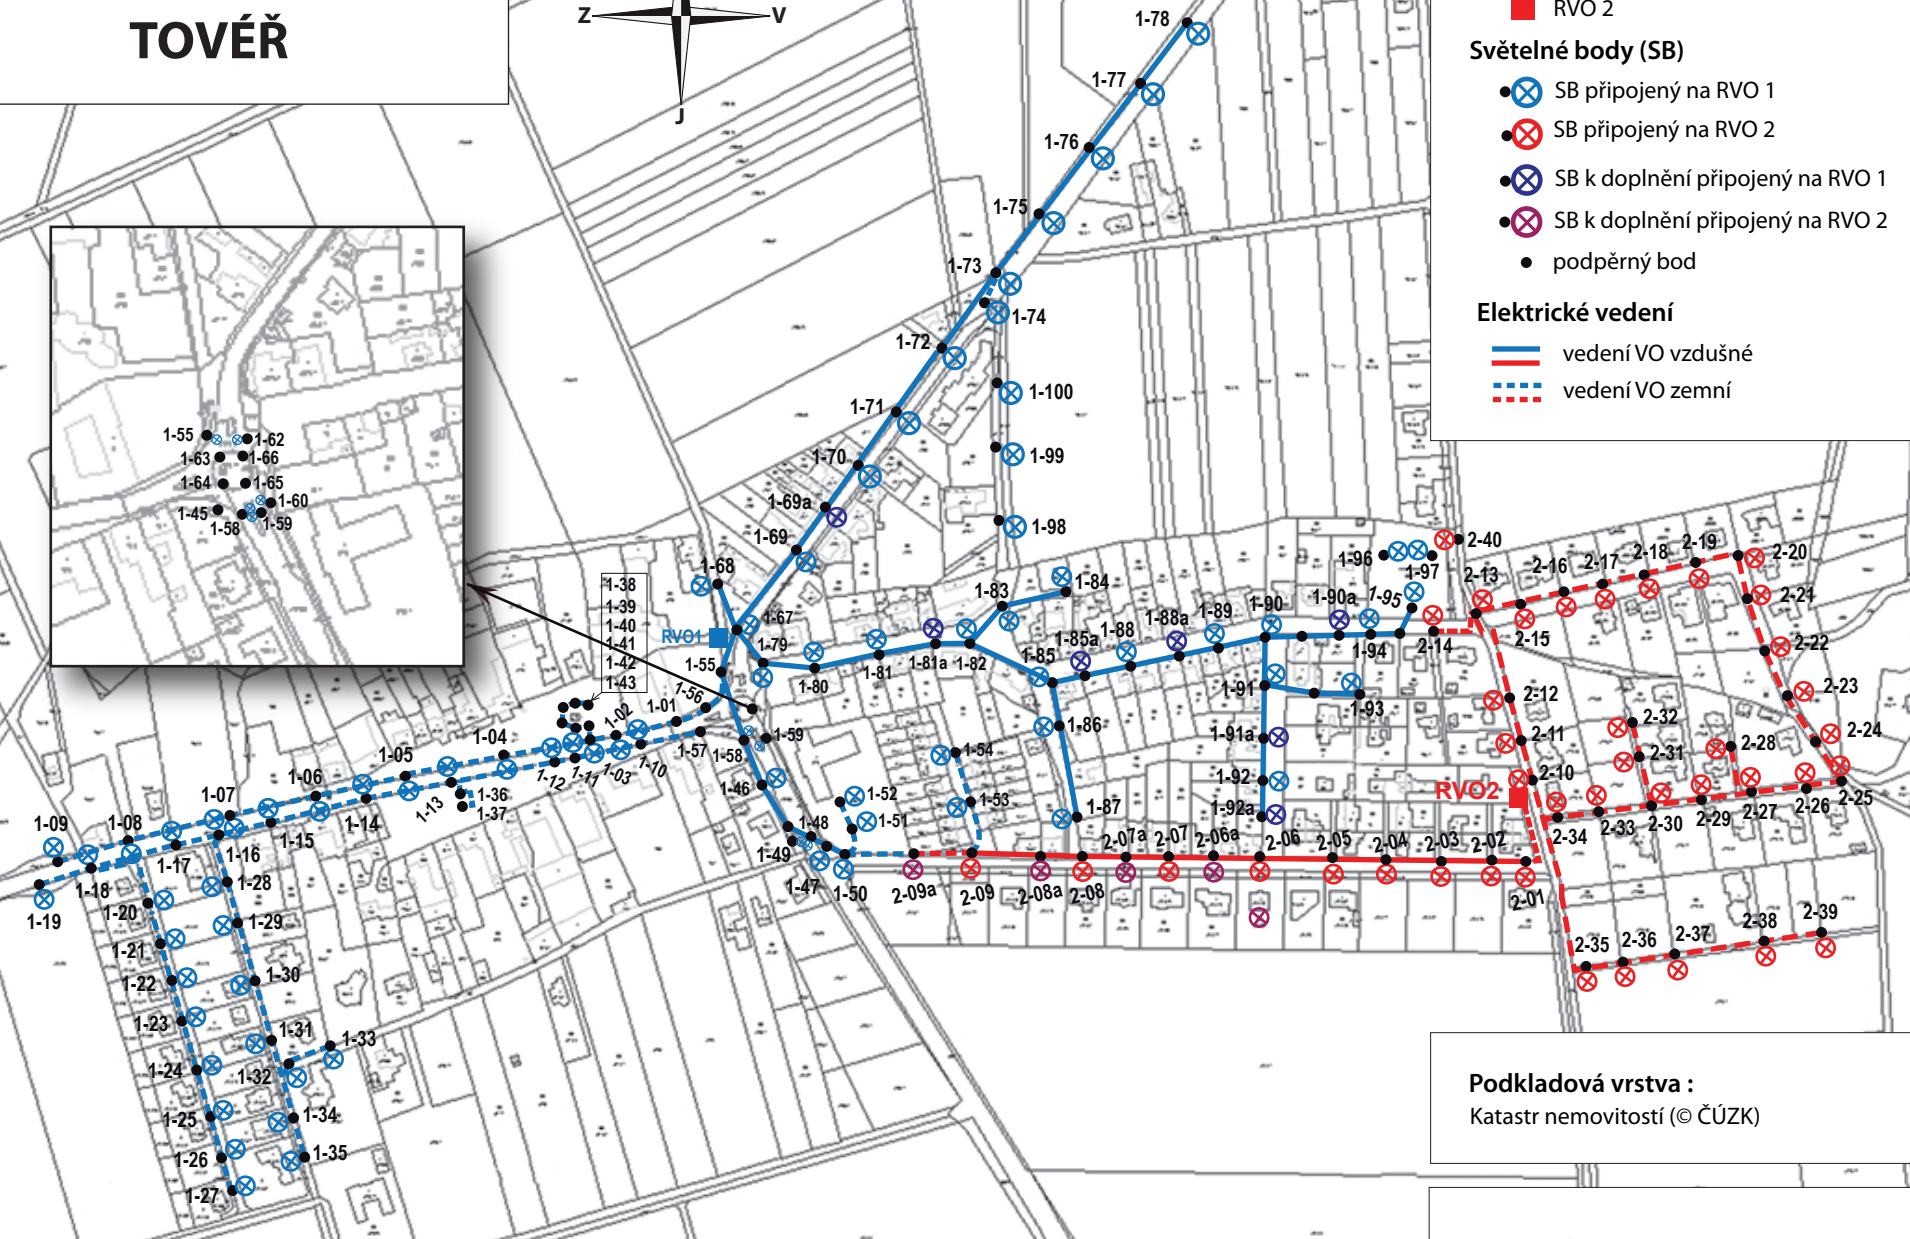

VEŘEJNÉ OSVĚTLENÍ TOVĚŘ

Rozvaděče veř. osvětlení (RVO)

- RVO 1
- RVO 2

Světelné body (SB)

- SB připojený na RVO 1
- SB připojený na RVO 2
- SB k doplnění připojený na RVO 1
- SB k doplnění připojený na RVO 2
- podpěrný bod

Elektrické vedení

- vedení VO vzdušné
- vedení VO zemní

Podkladová vrstva :
Katastr nemovitostí (© ČÚZK)

Zpracoval: SVP Components s.r.o.